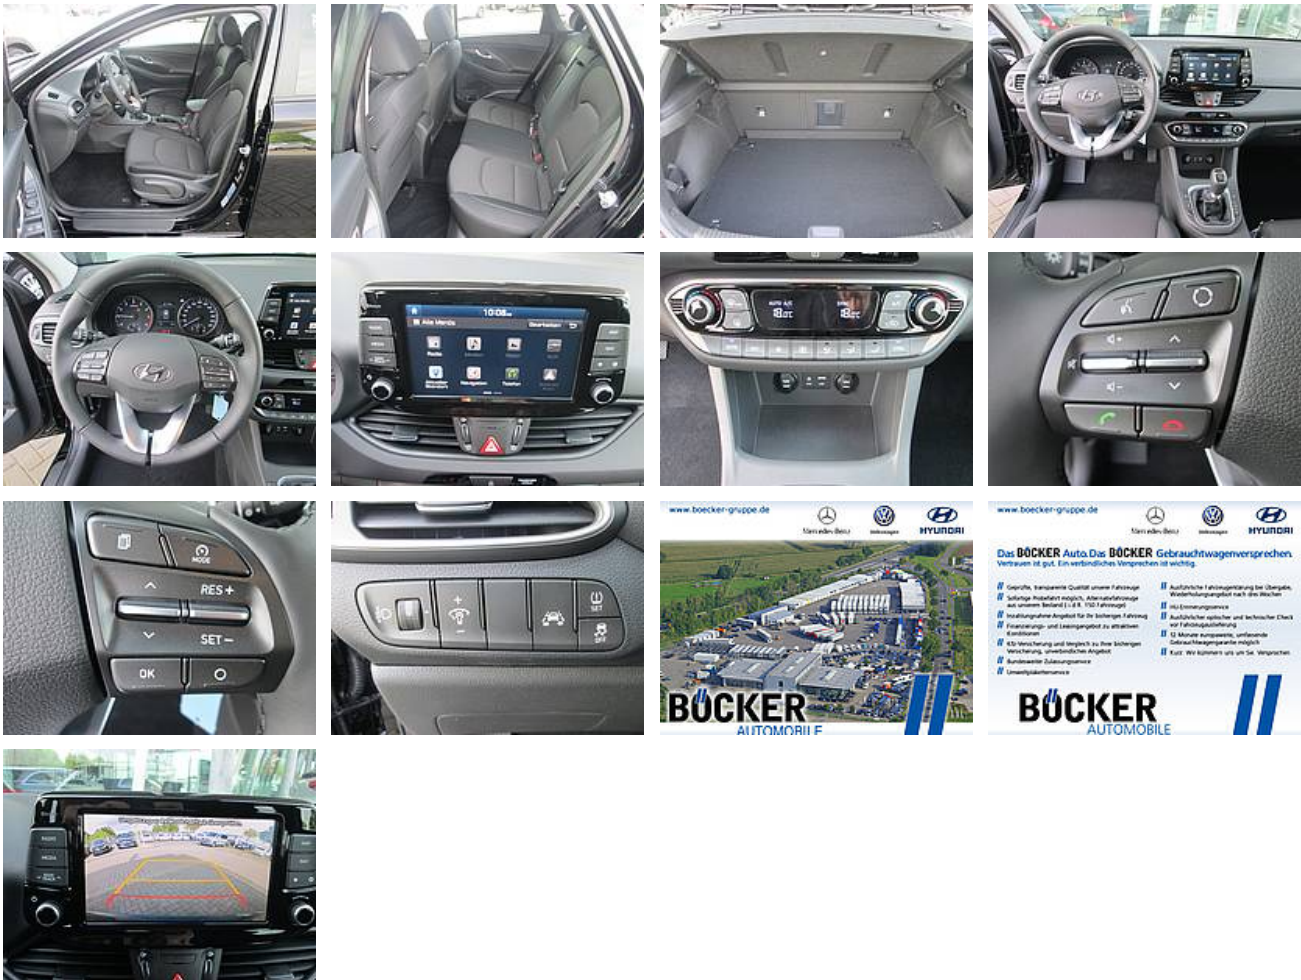

Weitere Bilder

Kontakt

Böcker Automobile

Badberger Str. 46, 49610 Quakenbrück

Tel.: 05431 / 94 45 - 0 | Fax: 05431 / 94 45 - 90 | Mail: automobile@boecker-gruppe.de